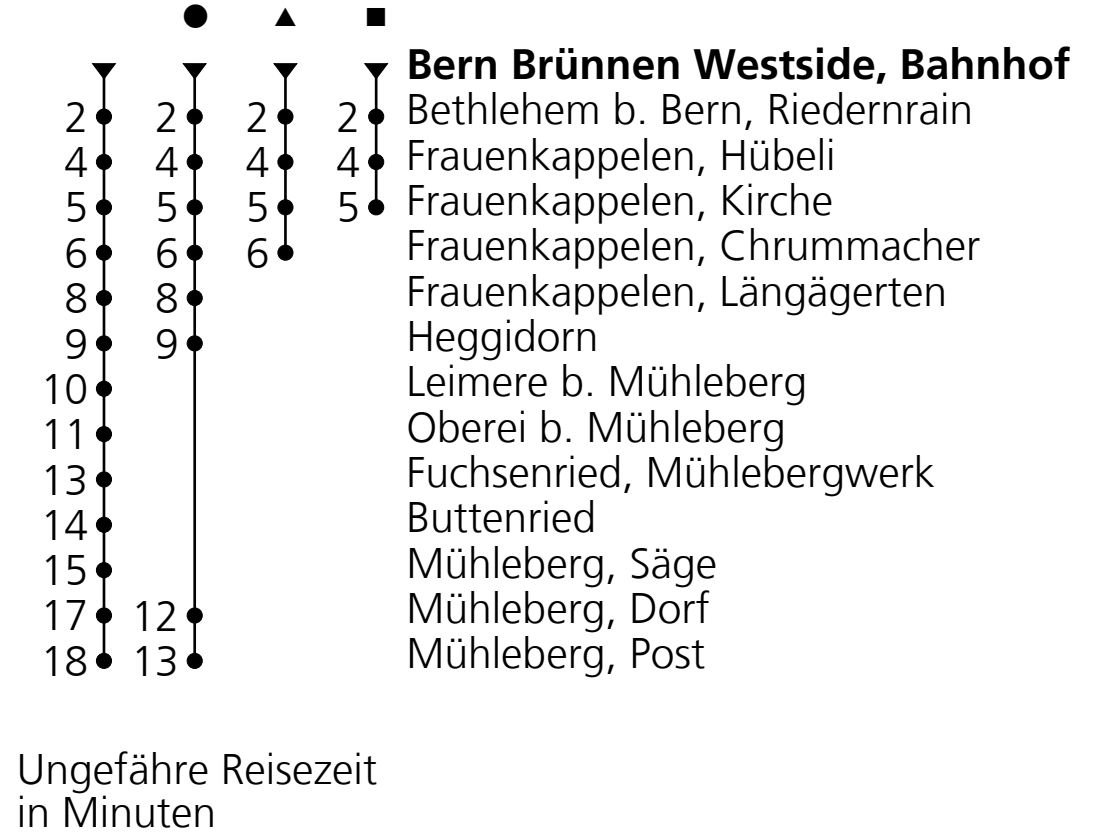

570

PostAuto AG
☎ 0848 100 222
kundenberatung@postauto.ch
www.postauto.ch/bern

Ab Bern Brünnen Westside, Bahnhof Richtung Mühleberg, Post

Fahrplan in Echtzeit

Gültig von 11.12.2022 bis 09.12.2023

🕒	Montag - Freitag	Samstag	Sonn- u. Feiertag
5	37 [●]		
6	05 [●] 17 44 [▲]	17	17
7	05 [●] 14 [■] 31 44 [▲]	17	17
8	17	17	17
9	17	17	17
10	17	17	17
11	17 44	17	17
12	17 44 [●]	17	17
13	17	17	17
14	17	17	17
15	17	17	17
16	17 44 [●]	17	17
17	05 17 44 [●]	17	17
18	05 17 44 [●]	17	17
19	17	17	17
20	17	17	17
21	18	18	18
22	18	18	18
23	18	18	18
0	18	18	18

Feiertage: 1. und 2. Januar, 7. und 10. April, 18. und 29. Mai, 1. August, 25. und 26. Dezember