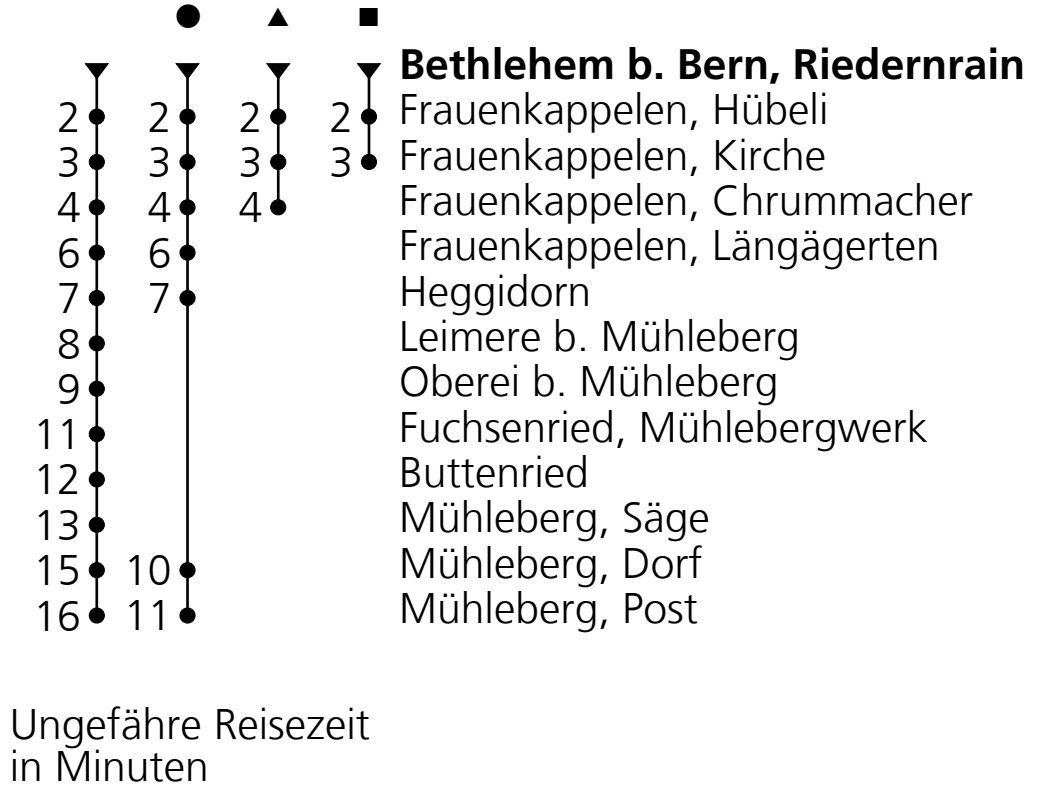

570

PostAuto AG
☎ 0848 100 222
kundenberatung@postauto.ch
www.postauto.ch/bern

Ab Bethlehem b. Bern, Riedernrain Richtung Mühleberg, Post

Fahrplan in Echtzeit

Gültig von 11.12.2022 bis 09.12.2023

🕒	Montag - Freitag	Samstag	Sonn- u. Feiertag
5	39 [●]		
6	07 [●] 19 46 [▲]	19	19
7	07 [●] 16 [■] 33 46 [▲]	19	19
8	19	19	19
9	19	19	19
10	19	19	19
11	19 46	19	19
12	19 46 [●]	19	19
13	19	19	19
14	19	19	19
15	19	19	19
16	19 46 [●]	19	19
17	07 19 46 [●]	19	19
18	07 19 46 [●]	19	19
19	19	19	19
20	19	19	19
21	20	20	20
22	20	20	20
23	20	20	20
0	20	20	20

Feiertage: 1. und 2. Januar, 7. und 10. April, 18. und 29. Mai, 1. August, 25. und 26. Dezember